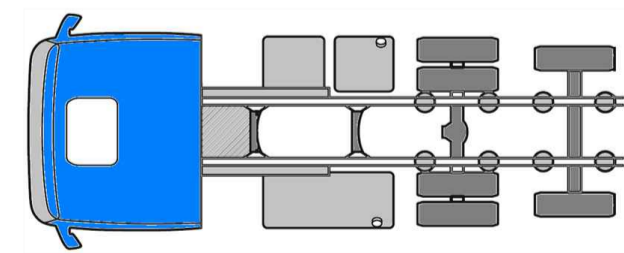

Ana Şanzıman Modeli

NISSAN MLD 62 T

NISSAN MLS 62 T

Pto Kodu	357AC3
Dişli Tipi	Düz
Pto Tipi	Çift Dişli
Tork Nm	240
Güç Kw	25
Tahvil Oranı	1.28
Bağlantı Yeri	Sol Yan
Kontrol Sistemi	Havalı
Pto Mil Dönüş Yönü	Sağa
Ağırlık Kg.	6,50

PTO Tipi
Çift DişliHava Hortum Girişi
R 1/4

Düz Dişli

PTO Bağlantı Yeri
Aracın Sol TarafıPTO Mil Dönüş Yönü
Sağa
(Saat Yönü)İçİ 6 Kama Frezeli Akuple Splaynı
6x21x25
21 UNI 222

Ürün Kod Detayı	3 5 7 A C 3
	3 Kısa Splaynlı / Üçgen Flanşlı / 21 UNI 222
	5 Akuple
	7 Havalı
	A Sıra No
	C
	3