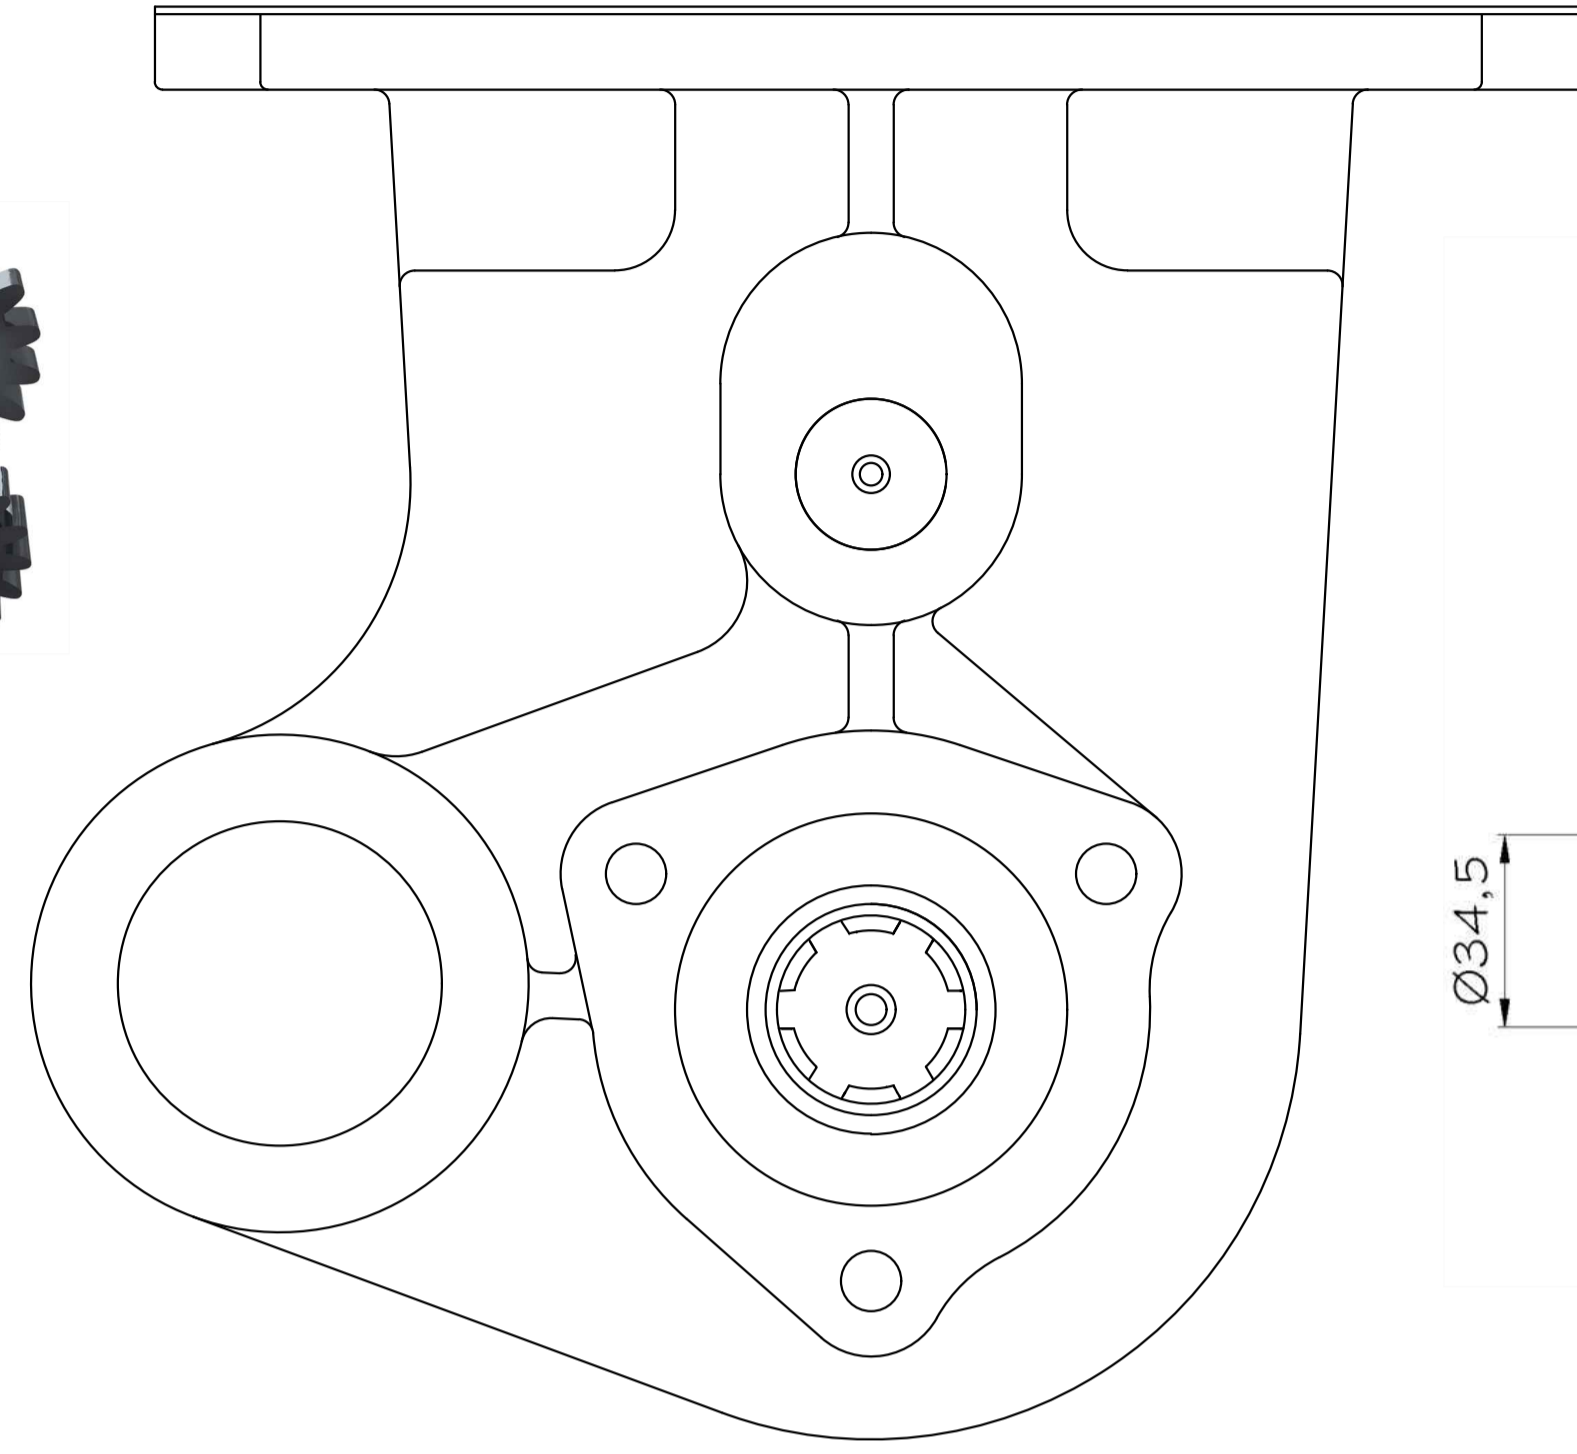

Ana Şanzıman Modeli

NISSAN MLD 62 T

NISSAN MLS 62 T

Pto Kodu	357AC3
Dişli Tipi	Düz
Pto Tipi	Çift Dişli
Tork Nm	240
Güç Kw	25
Tahvil Oranı	1.28
Bağlantı Yeri	Sol Yan
Kontrol Sistemi	Havalı
Pto Mil Dönüş Yönü	Sağa
Ağırlık Kg.	6,50

PTO Tipi
Çift DişliHava Hortum Girişi
R 1/4

Düz Dişli

PTO Bağlantı Yeri
Aracın Sol TarafıPTO Mil Dönüş Yönü
Sağa
(Saat Yönü)İçİ 6 Kama Frezeli Akuple Splaynı
6x21x25
21 UNI 222

Ürün Kod Detayı	3 5 7 A C 3
	3 Kısa Splaynlı / Üçgen Flanşlı / 21 UNI 222
	5 Akuple
	7 Havalı
	A Sıra No
	C
	3