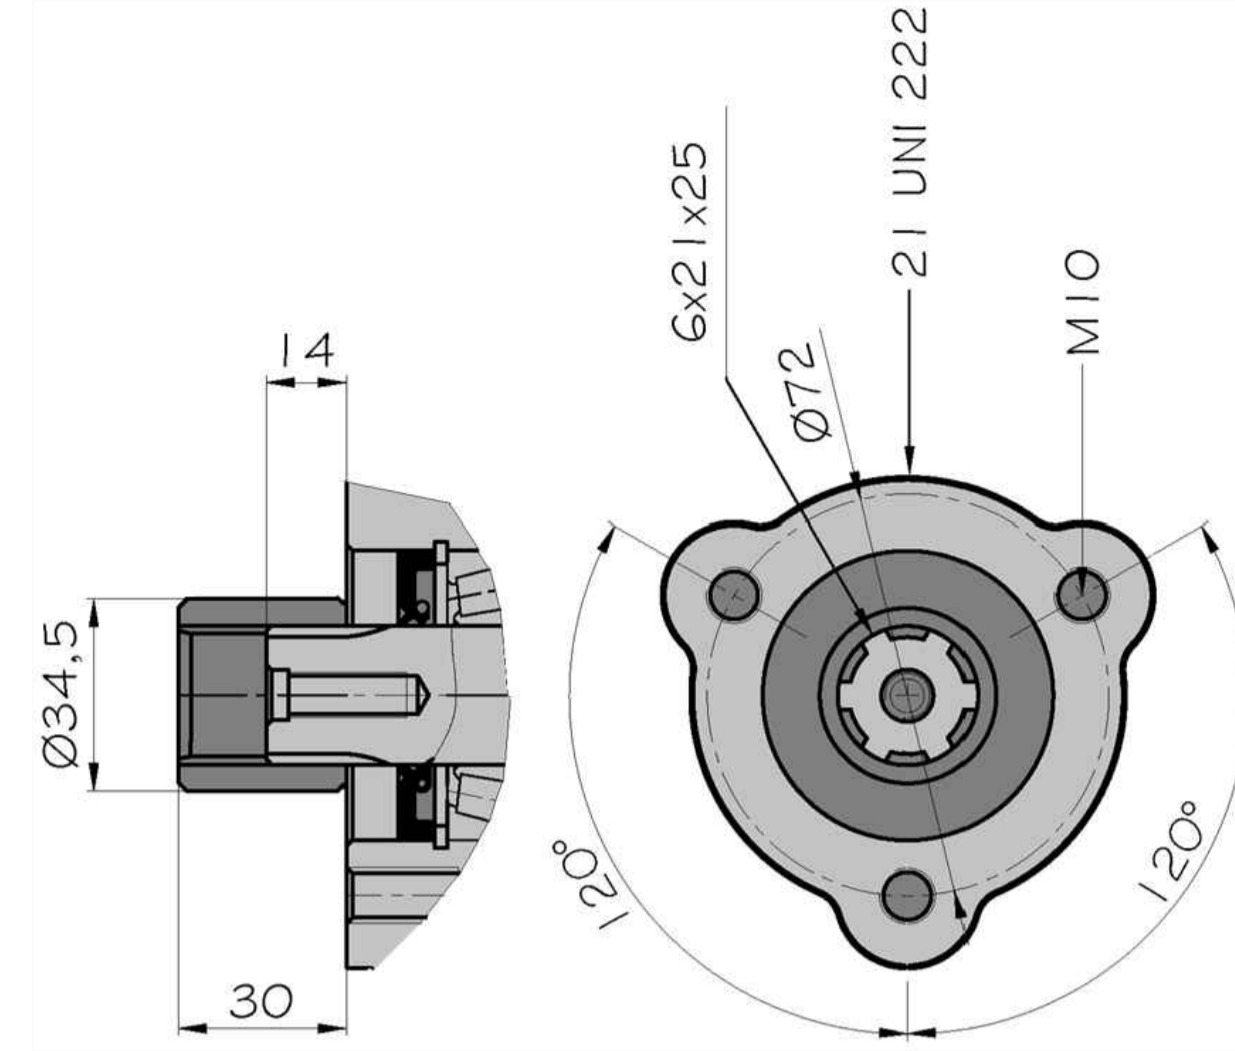

Ana Şanzıman Modeli

NISSAN MLD 62 T

NISSAN MLS 62 T

Pto Kodu	357AC3
Dişli Tipi	Düz
Pto Tipi	Çift Dişli
Tork Nm	240
Güç Kw	25
Tahvil Oranı	1.28
Bağlantı Yeri	Sol Yan
Kontrol Sistemi	Havalı
Pto Mil Dönüş Yönü	Sağa
Ağırlık Kg.	6,50

PTO Tipi
Çift DişliHava Hortum Girişi
R 1/4

Düz Dişli

PTO Bağlantı Yeri
Aracın Sol TarafıPTO Mil Dönüş Yönü
Sağa
(Saat Yönü)İçİ 6 Kama Frezeli Akuple Splaynı
6x21x25
21 UNI 222

Ürün Kod Detayı	3 5 7 A C 3
	3 Kısa Splaynlı / Üçgen Flanşlı / 21 UNI 222
	5 Akuple
	7 Havalı
	A Sıra No
	C
	3