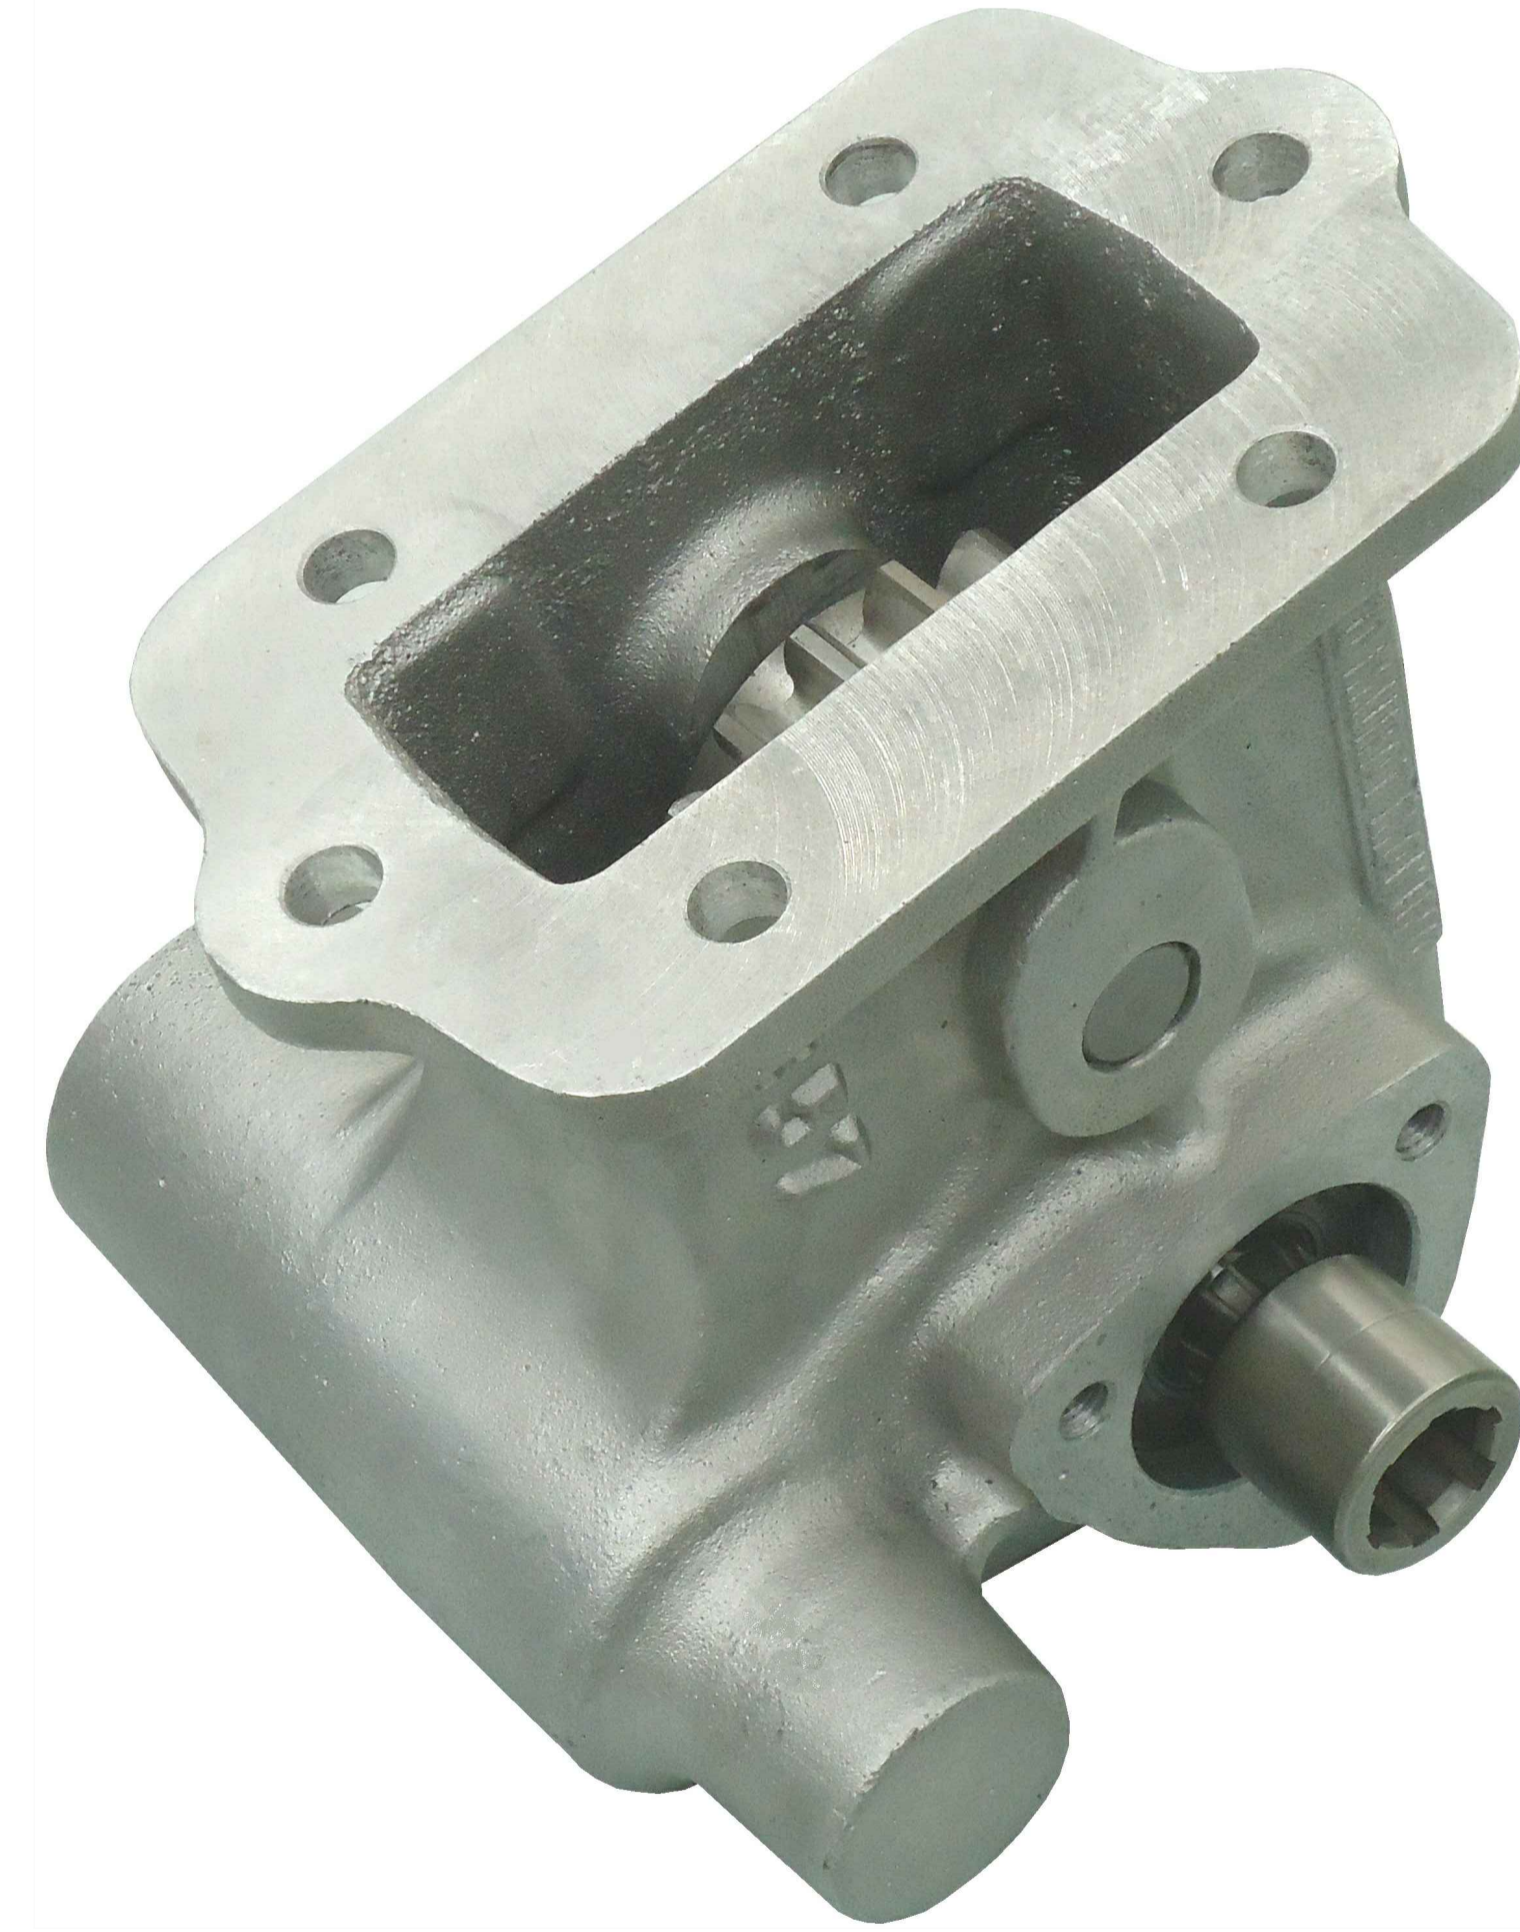

Ana Şanzıman Modeli

NISSAN MLD 62 T

NISSAN MLS 62 T

Pto Kodu	357AC3
Dişli Tipi	Düz
Pto Tipi	Çift Dişli
Tork Nm	240
Güç Kw	25
Tahvil Oranı	1.28
Bağlantı Yeri	Sol Yan
Kontrol Sistemi	Havalı
Pto Mil Dönüş Yönü	Sağa
Ağırlık Kg.	6,50

PTO Tipi
Çift DişliHava Hortum Girişi
R 1/4

Düz Dişli

PTO Bağlantı Yeri
Aracın Sol TarafıPTO Mil Dönüş Yönü
Sağa
(Saat Yönü)İçİ 6 Kama Frezeli Akuple Splaynı
6x21x25
21 UNI 222

Ürün Kod Detayı	3 5 7 A C 3
	3 Kısa Splaynlı / Üçgen Flanşlı / 21 UNI 222
	5 Akuple
	7 Havalı
	A Sıra No
	C
	3