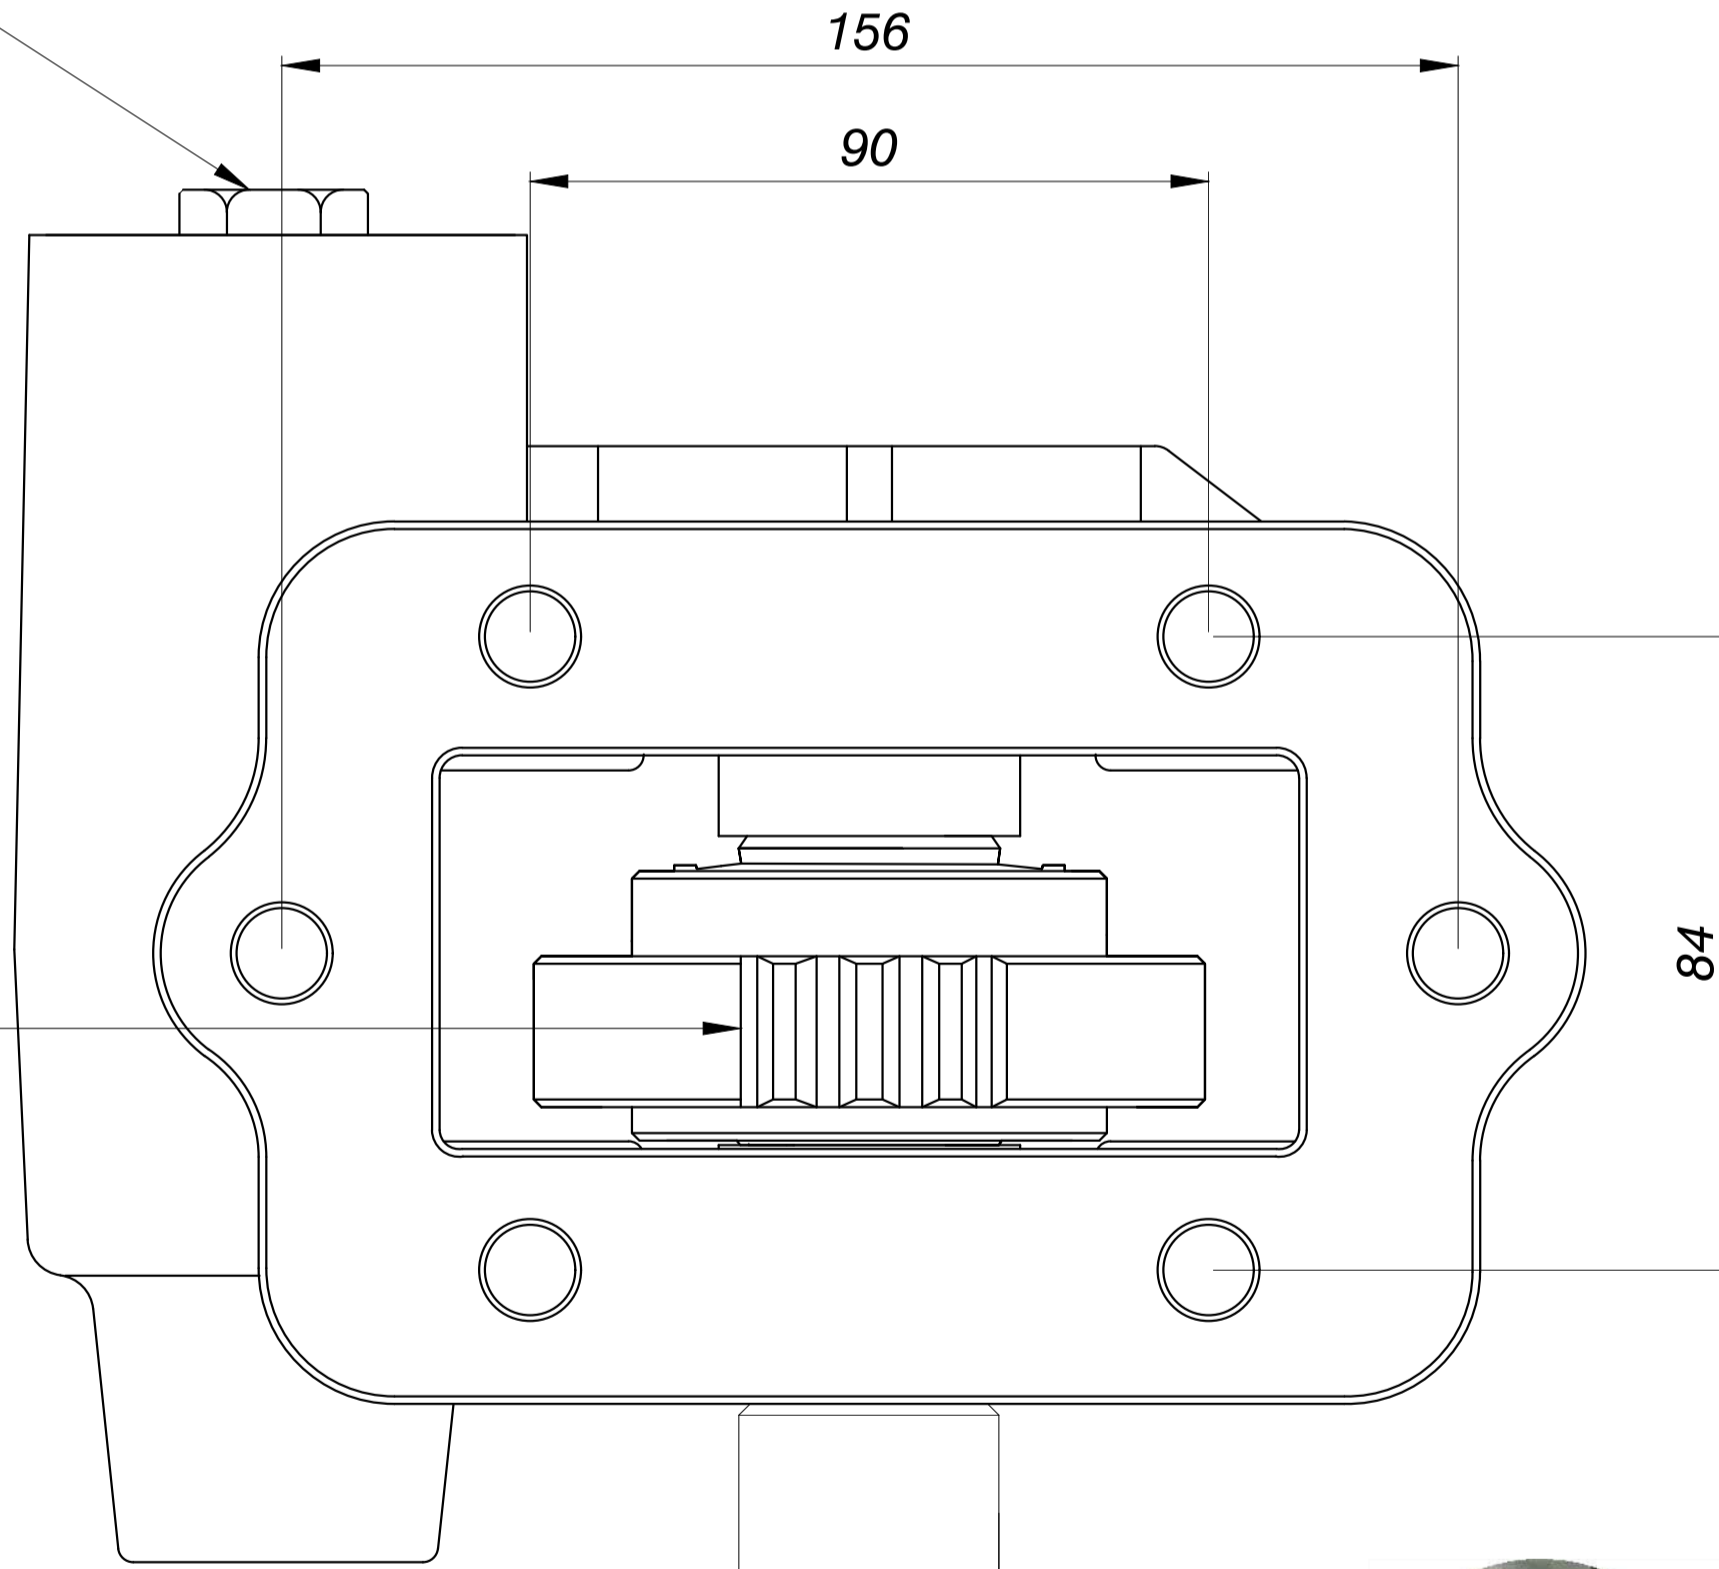

Ana Şanzıman Modeli

NISSAN MLD 62 T

NISSAN MLS 62 T

Pto Kodu	357AC3
Dişli Tipi	Düz
Pto Tipi	Çift Dişli
Tork Nm	240
Güç Kw	25
Tahvil Oranı	1.28
Bağlantı Yeri	Sol Yan
Kontrol Sistemi	Havalı
Pto Mil Dönüş Yönü	Sağa
Ağırlık Kg.	6,50

PTO Tipi
Çift DişliHava Hortum Girişi
R 1/4

Düz Dişli

PTO Bağlantı Yeri
Aracın Sol TarafıPTO Mil Dönüş Yönü
Sağa
(Saat Yönü)İçİ 6 Kama Frezeli Akuple Splaynı
6x21x25
21 UNI 222

Ürün Kod Detayı	3 5 7 A C 3
	3 Kısa Splaynlı / Üçgen Flanşlı / 21 UNI 222
	5 Akuple
	7 Havalı
	A Sıra No
	C
	3