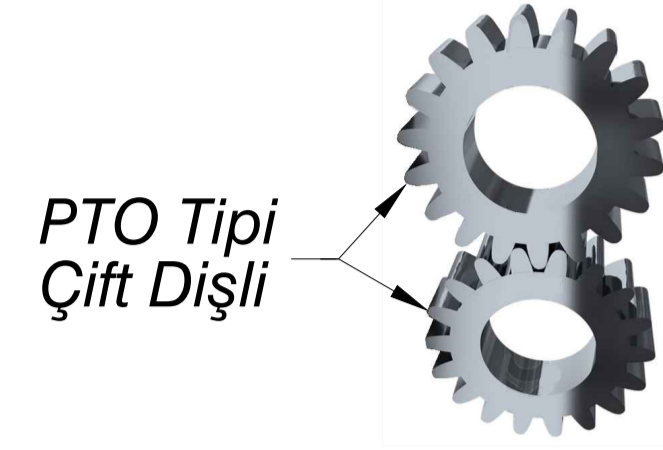

Ana Şanzıman Modeli

NISSAN MLD 62 T

NISSAN MLS 62 T

Pto Kodu	357AC3
Dişli Tipi	Düz
Pto Tipi	Çift Dişli
Tork Nm	240
Güç Kw	25
Tahvil Oranı	1.28
Bağlantı Yeri	Sol Yan
Kontrol Sistemi	Havalı
Pto Mil Dönüş Yönü	Sağa
Ağırlık Kg.	6,50

PTO Tipi
Çift DişliHava Hortum Girişi
R 1/4

Düz Dişli

PTO Bağlantı Yeri
Aracın Sol TarafıPTO Mil Dönüş Yönü
Sağa
(Saat Yönü)İçİ 6 Kama Frezeli Akuple Splaynı
6x21x25
21 UNI 222

Ürün Kod Detayı	3 5 7 A C 3
	3 Kısa Splaynlı / Üçgen Flanşlı / 21 UNI 222
	5 Akuple
	7 Havalı
	A Sıra No
	C
	3